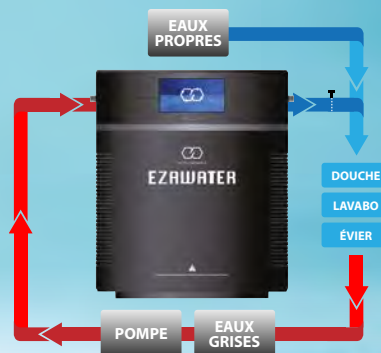

NOUVEAU : EZAWATER, MODULE INTELLIGENT DE FILTRATION DE L'EAU

*Ce pack comprend : 1 module EZAWATER
+ 2 filtres + 1 pompe + la pose

2289€

POSÉ !

231€91/mois

x10 mois^(a)
Hors assurance
facultative
TAEF FIXE : 2.90%
Montant total dû :
2319€10

- **Économisez l'eau en la recyclant** : transformez vos 100 L d'eaux usées en 4000 L d'eau propre. L'eau est une ressource rare, préservons-la !
- **Jusqu'à 6 semaines d'autonomie en eau** : gardez votre emplacement privilégié en bord de mer...
- **Améliorez votre confort** : fini les douches chronométrées !
- **Optimisez votre charge utile** : réduction de la quantité d'eau embarquée.

APPROUVÉ

PAR
130
LABORATOIRES

Technologie brevetée et sécurisée depuis
40 ans : testée par plus de 130 laboratoires
dans le monde, dont l'institut Pasteur.

Un crédit vous engage et doit être remboursé. Vérifiez vos capacités de remboursement avant de vous engager.

(a) Offre valable jusqu'au 8 juin 2019, de 150€ à 25 000€ de crédit sur des durées de 6 à 20 mois à 2,90% et sur une durée de 24 ou 30 mois à 4,90%. Voir conditions générales p40(B).

Nous vous accompagnons au quotidien pour réaliser tous vos projets...

SITE INTERNET

24H/24 - 7J/7

VENTE À DISTANCE

04 68 41 42 42

DU LUNDI AU VENDREDI 8H30-19H
SAMEDI 9H-18H

68 MAGASINS

LUNDI 14H-19H
MARDI AU SAMEDI 9H-12H
14H-19H

FLASHEZ CE CODE !
LISTE COMPLÈTE
DES MAGASINS ET HORAIRES
NARBONNE ACCESSOIRES

www.narbonneaccessoires.fr