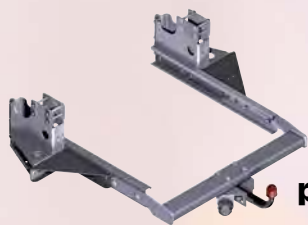

Pour véhicule avec porte-à-faux

Jusqu'à 1200 mm
Réf. 010440 **869€**

Supérieur à 1200 mm
Réf. 010441

999€

167€89/mois
x6 mois^(a)
Hors assurance facultative
TAE G FIXE : 2.90%
Montant total dû : 1007€34