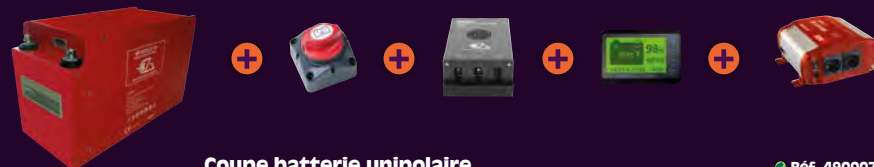

Jusqu'à 2000 W avec convertisseur

PILE V2 SMARTCONNECT 130 AH

Réf. 496216EGT

Charge ultra rapide en roulant • Ordinateur de bord donnant l'autonomie par bluetooth via l'application Android • Régulateur solaire MPPT 400W intégré • Dispositif tout-en-un très compact • Durée de vie : 2500 cycles minimum.

EXTENSION DE GARANTIE 5 ANS

Jusqu'à 2000 W avec convertisseur

Convertisseur Pure Sinus 12V DC/230V AC 2000W

Réf. 496224

Kit câble spécial convertisseur EZA

Réf. 495221

4920€
4569€

3420€
3179€

BATTERIE LITHIUM COMPACT ENERGY 100 AH

Réf. 496241

Convertisseur 1500 W pour plus de puissance disponible.

Coupe batterie unipolaire

Réf. 490007

Booster de charge MBB 12V 50A

Réf. 496215

Afficheur batterie compact