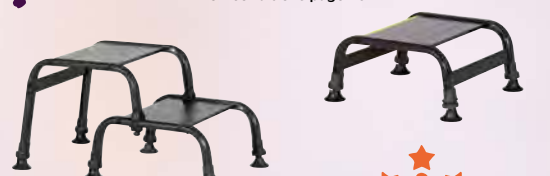

2 marches
Réf. 890005

90[€] **79€**

PRIX PACK FIDÉLITÉ
ENCORE PLUS D'ÉCONOMIES
* Voir conditions page 40

75€ J'ÉCONOMISE 4€ PRIX PACK FIDÉLITÉ

Marchepied pliant Scabo
Réf. : 890064G

Marchepied pliant Adelaide
Réf. : 890138