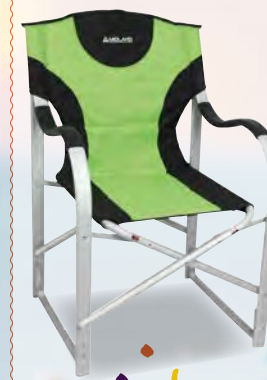

Fauteuil aluminium Director Big Size Vert/Noir

Réf. 696857

Assise ultra confortable grâce à son large dossier.

59€
45€

Existe en noir / chiné