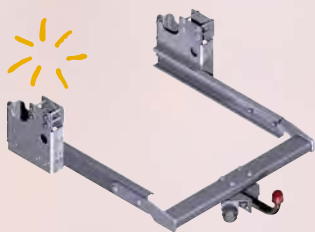

ATTELAGES ALDEN

Pour véhicule sans porte-à-faux type AL-KO
Réf. 010439

Facilement 2000 kg de charge utile en tractant vos équipements. Produits sur-mesure parfaitement adaptés à votre véhicule.

Pour fourgon
Réf. 010442 **419€**