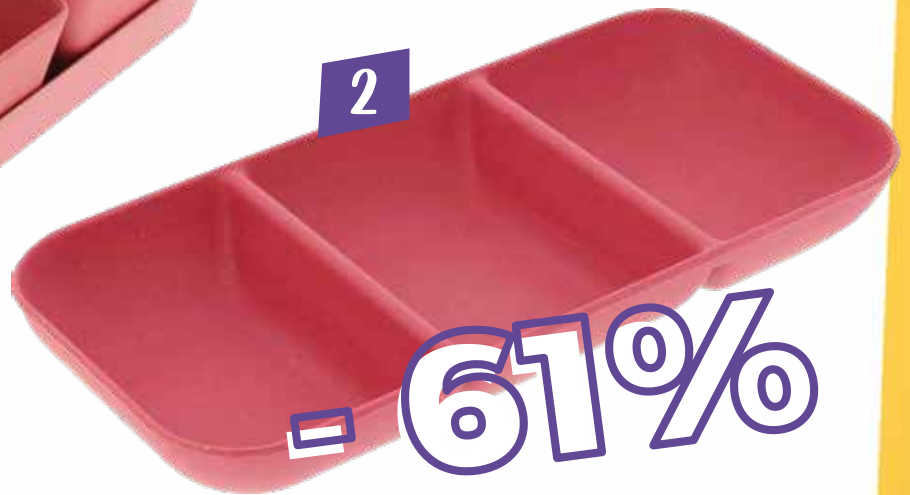

# SOLDDES

DU 8 JANVIER  
AU 04 FÉVRIER

1

- 50%

2

- 61%

7. SET APÉRITIF

**9,30€**